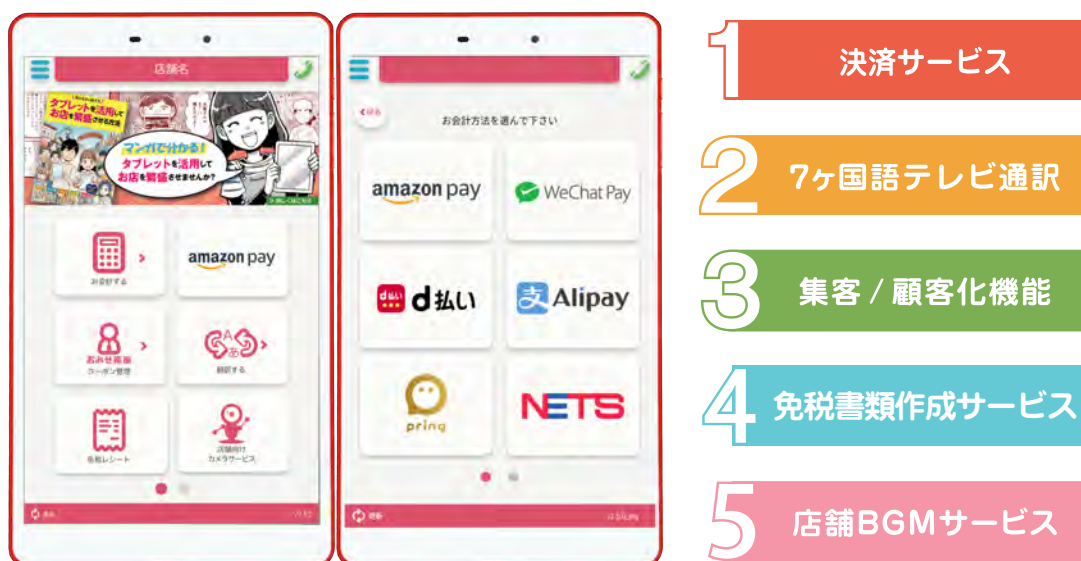

※現時点の予定であり、今後変更になる可能性があります。

会場マップ

参考

「キャッシュレス決済機能を含むタブレット端末」概要

1. 特長

「あったら安心・便利」な最先端おもてなしサービスをご提供するタブレット端末は、サービス事業者、中小個人酒店にとってお役に立つ機能を一括配信することが出来るシステムです。

キャッシュレス決済だけでなく、7ヶ国語テレビ通訳、集客/顧客化機能（メンバーズカード）、免税書類作成サービス、店舗 BGM などお店に役立つサービスを提供しています。

サービスは順次追加・提供する予定です。ご期待ください！

2. キャッシュレス決済のご利用方法

- (1) お客様が利用したい決済ブランドを選択し、スマホで QR コードを表示する。
- (2) 店舗タブレットでお客様の QR コードを読み取る。
- (3) QR コードを読み取ることで決済完了！

3. ニッポンタブレットのタブレット端末で利用できる決済ブランド（2019年2月5日現在）

Amazon Pay, d払い®, pring, PAY ID, WeChat Pay, Alipay, NETS Pay